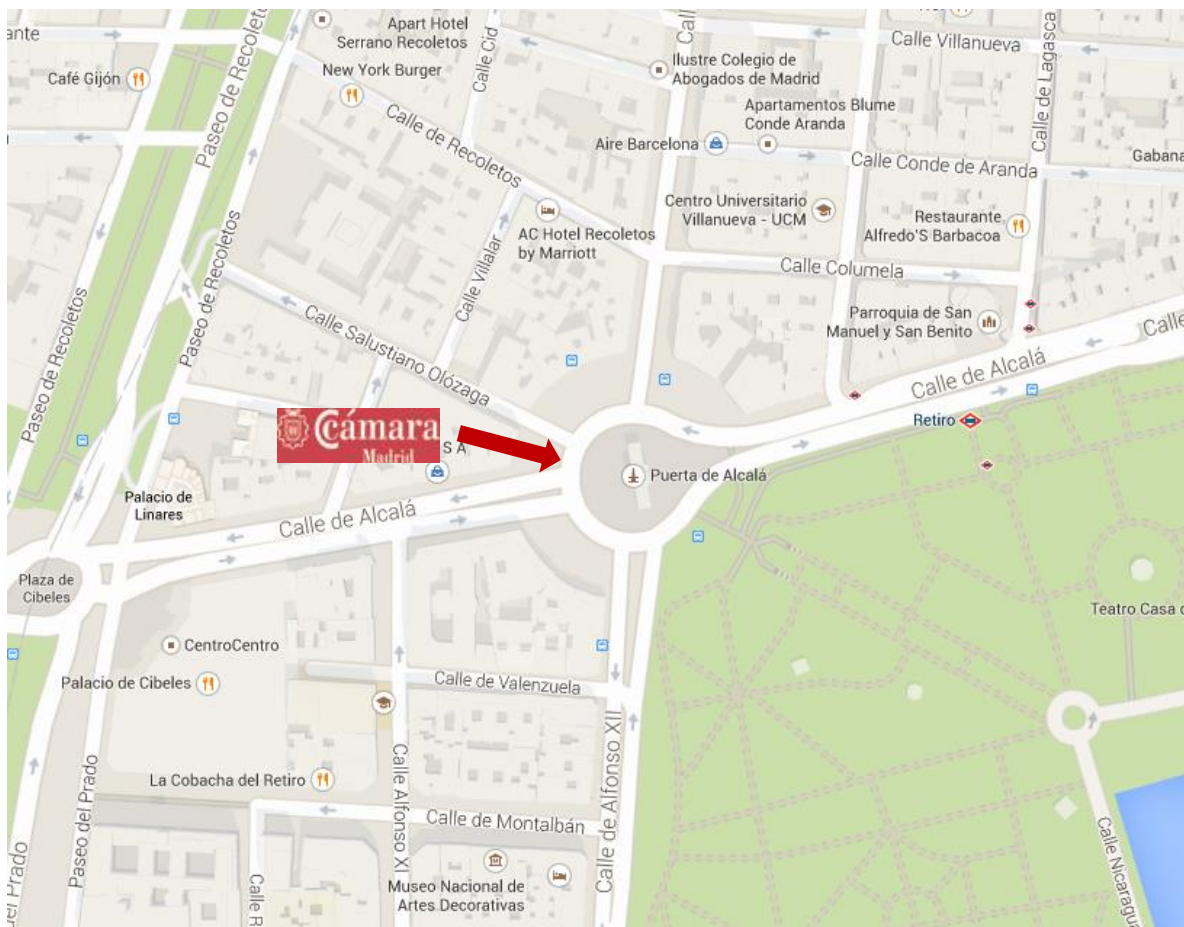

LOCALIZACIÓN DE LA CÁMARA DE COMERCIO DE MADRID.

Estamos en la plaza de la Independencia, 1. 28001 – Madrid

Retiro (línea 2)

Líneas 1, 2, 9, 15, 20, 51, 52, 74, 146, N4, N5, N6 y N7

Ver localización en Google ([pinchar aquí](#))